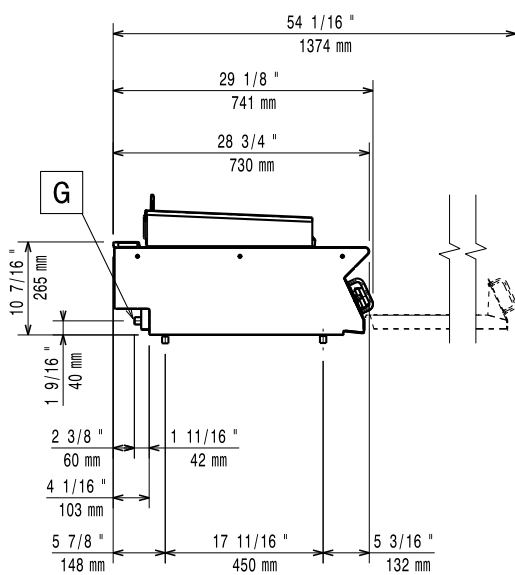

EQ = Ekvipotential skruv
G = Gasanslutning

Topp